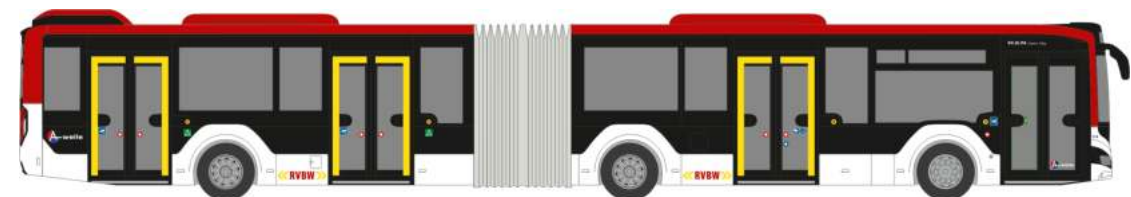

MAN Lion's City 18 18
„RVBW“
75853 | 1:87 | CH | 47,90 €