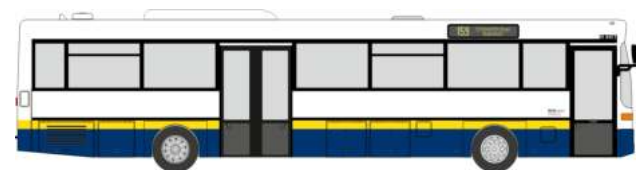

MERCEDES-BENZ O 407
„RVW Zwickau“
77328 | 1:87 | D | 39,90 €