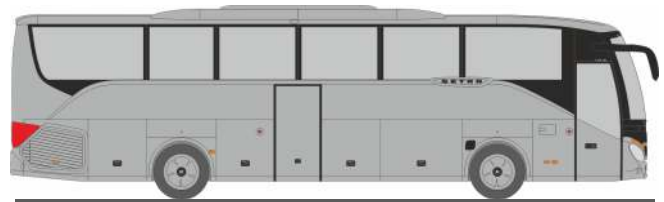

SETRA S 515 HD
„Polizei Mannschaftskraftwagen“
77908 | 1:87 | D | 37,90 €