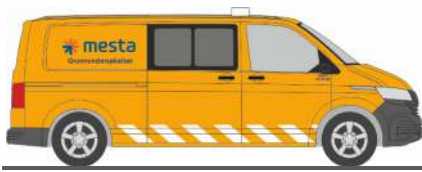

# NEUHEITEN 07.-08.2023

RIETZEAUTOMODELLE

AUTOMODELLE  
IN PERFEKTION

VOLKSWAGEN T6.1  
„Mesta“  
32057 | 1:87 | NO | 23,90 €

VOLKSWAGEN T6  
„FW Friedrichshafen“  
53708 | 1:87 | D | 23,90 €

VOLKSWAGEN T6  
„Polizei Brandenburg“  
53731 | 1:87 | D | 23,90 €