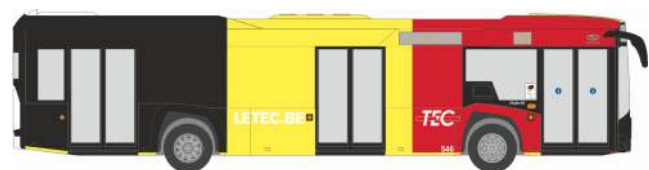

SOLARIS Urbino 12 ´14
„LETEC“
73051 | 1:87 | BE | 39,90 €