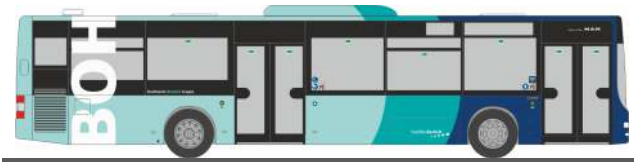

MAN Lion's City 15
„Stadtbus Bocholt“
73930 | 1:87 | D | 39,90 €