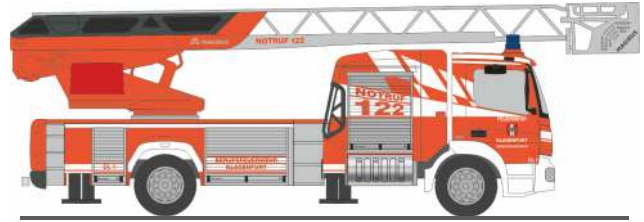

MAGIRUS DLK Atego ´19
„FW Klagenfurt“
71671 | 1:87 | AT | 36,90 €