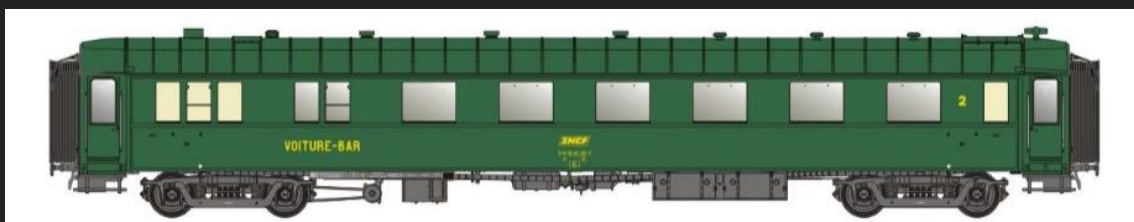

Nouvelles variantes, en livraison

EPOQUE 3C-D (1956)

Set MW 40906 Voiture de 1^{ère} classe A8myfi + voiture mixte 1^{ère} classe / fourgon A5Dmyi, avec feux de fin de convoi, vert 306 chassis noir.

MW 40940 Voiture de 1^{ère} cl. A8myfi (OCEM 29), vert 301 chassis gris

Set MW 40941 Voiture de 1^{ère} cl. A8myfi + voiture de 2^e cl. B10myfi + voiture de 2^e cl. B10 myfi, vert 301 chassis gris.

MW 40938 Voit. de 2e cl. B10myfi avec feux de fin de convoi, vert 301 chassis gris.

MW 40944 Voit. de 2e cl. / Snack-bar B3r, , vert 301 chassis gris

Nouvelles variantes, en livraison

EPOQUE 4A (UIC) , vert 301 chassis gris.

MW 40942 Voiture de 1^{ère} cl. A8 (OCEM 29)

Set MW 40943 Voiture de 1^{ère} cl. A8 + voiture de 2^e cl. B10 + voiture de 2^e cl. B10

MW 40939 Voit. de 2e cl. B10 avec feux de fin de convoi.

MW 40945 Voit. de 2e cl. / Snack-bar B3r

WLABmee / WLSReem

New Item

available in May 2024

48 200

Sleeping-car • Спальный вагон Ep. V (2008)
WLABmee

48 201