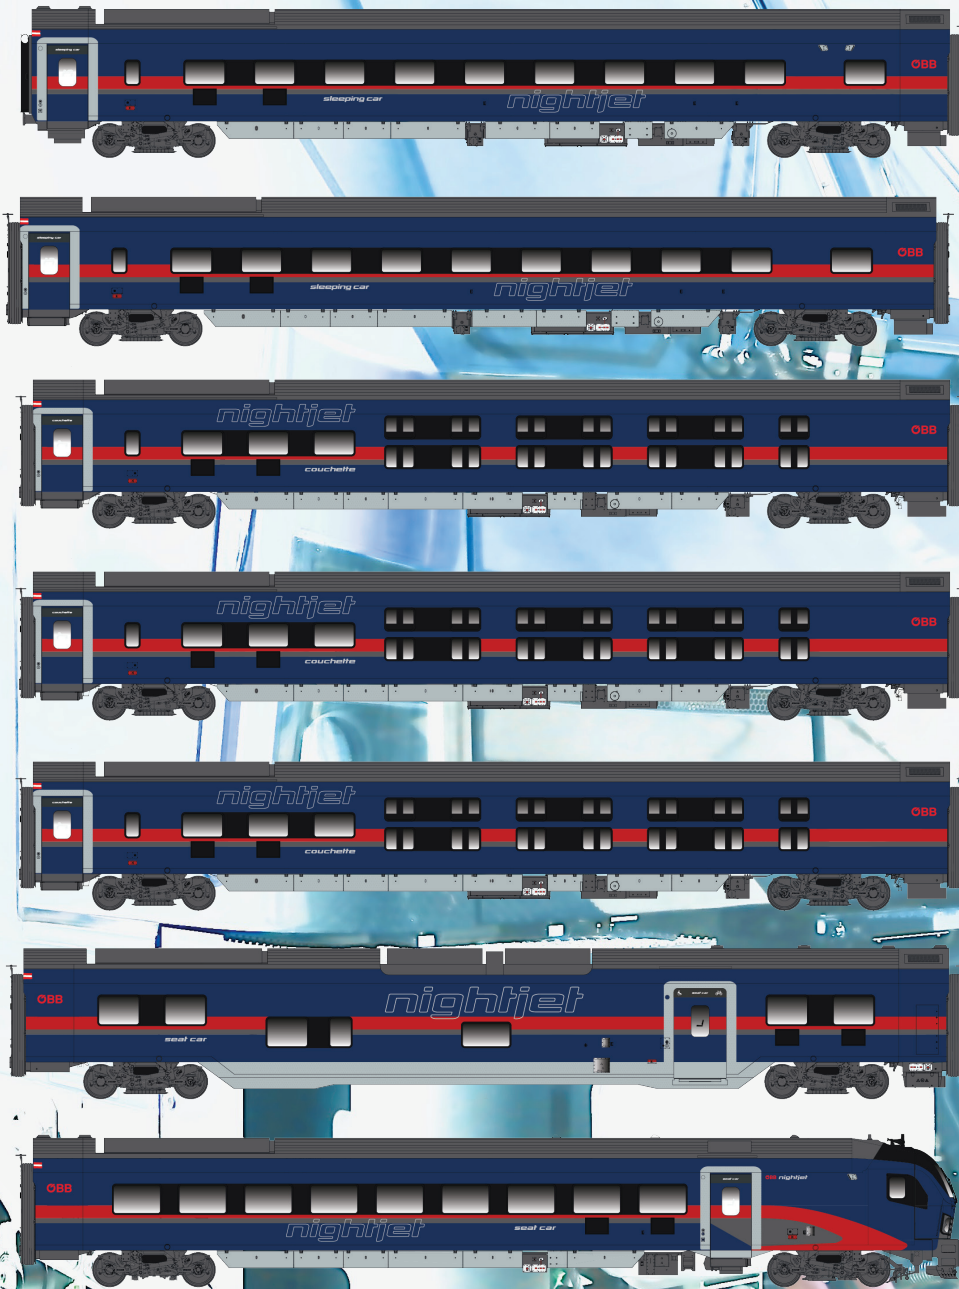

Sleeping-car • Lôžkový vozeň Ep. VI (2015)
WLABmee

48 211

Sleeping-car • Спальный вагон Ep. V (1996)
WLABmee

48 212

Sleeping-car • Спальный вагон Ep. V (2007)
WLABmee

46 227 RERUN

DR

Sleeping-car • Schlafwagen Ep. V (1992)
WLABmee

MW2403 DC / AC Die neue Nightjet Generation

Verfügbar = IV-2024

Inklusive Innenbeleuchtung

Preis DC = 995.00
Preis AC = 1045.00

Steuerwagen mit Lichtwechsel weiß/rot, im Digitalbetrieb Darstellung aller Lichtfunktionen und separat schaltbare Führerstandsbeleuchtung.
Vorbildgerecht unterschiedliche Drehgestelle in Mittel- und Steuerwagen.
Detaillierte Darstellung der Wagenübergänge.
Mehrteilige, mehrfarbige Inneneinrichtung.
Fenster individuell mit Vorhängen bestückbar.