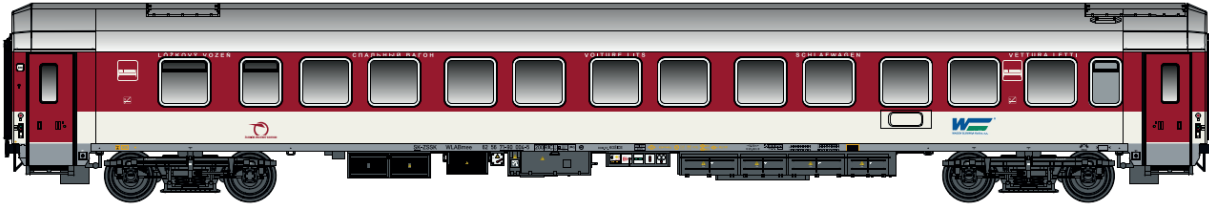

Nouvelles variantes, en livraison

EPOQUE 3C-D (1956)

Set MW 40906 Voiture de 1^{ère} classe A8myfi + voiture mixte 1^{ère} classe / fourgon A5Dmyi, avec feux de fin de convoi, vert 306 chassis noir.

MW 40940 Voiture de 1^{ère} cl. A8myfi (OCEM 29), vert 301 chassis gris

Sleeping-car • Спальный вагон Ep. V (2008)
WLSReem

48 202

Sleeping-car • Спальный вагон Ep. V (2011)
WLABmee

48 203

Sleeping-car • Спальный вагон Ep. V (2014)
WLSRmee

48 204

Sleeping-car • Спальный вагон Ep. V (1998)
WLABmee

48 205

Sleeping-car • Спальны вагон
WLABmee

Ep. V (2013)

48 206

Sleeping-car • Lôžkový vozeň
WLABmvee

Ep. V (1999)

48 207

Sleeping-car • Lôžkový vozeň
WLABmee

Ep. V (2006)

48 208

Sleeping-car • Lôžkový vozeň Ep. VI (2007)
WLABmee

48 209

WAGONSERVICE
TRAVEL

Sleeping-car • Lôžkový vozeň Ep. VI (2015)
WLABmee

48 210

WAGONSERVICE
TRAVEL