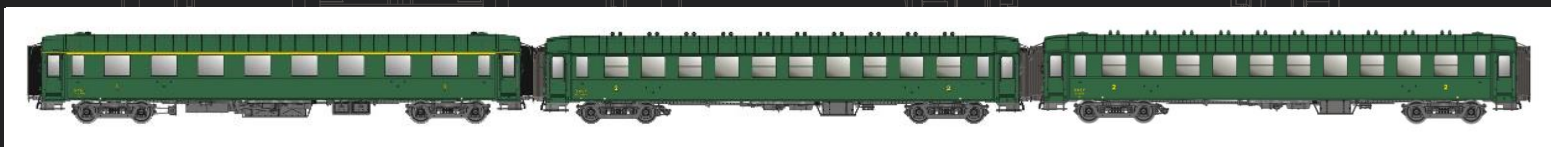

Nouvelles variantes, en livraison

EPOQUE 3C-D (1956)

Set MW 40906 Voiture de 1^{ère} classe A8myfi + voiture mixte 1^{ère} classe / fourgon A5Dmyi, avec feux de fin de convoi, vert 306 chassis noir.

MW 40940 Voiture de 1^{ère} cl. A8myfi (OCEM 29), vert 301 chassis gris

Set MW 40941 Voiture de 1^{ère} cl. A8myfi + voiture de 2^e cl. B10myfi + voiture de 2^e cl. B10 myfi, vert 301 chassis gris.

MW 40938 Voit. de 2e cl. B10myfi avec feux de fin de convoi, vert 301 chassis gris.

MW 40944 Voit. de 2e cl. / Snack-bar B3r, , vert 301 chassis gris

Nouvelles variantes, en livraison

EPOQUE 4A (UIC) , vert 301 chassis gris.

MW 40942 Voiture de 1^{ère} cl. A8 (OCEM 29)

Set MW 40943 Voiture de 1^{ère} cl. A8 + voiture de 2^e cl. B10 + voiture de 2^e cl. B10