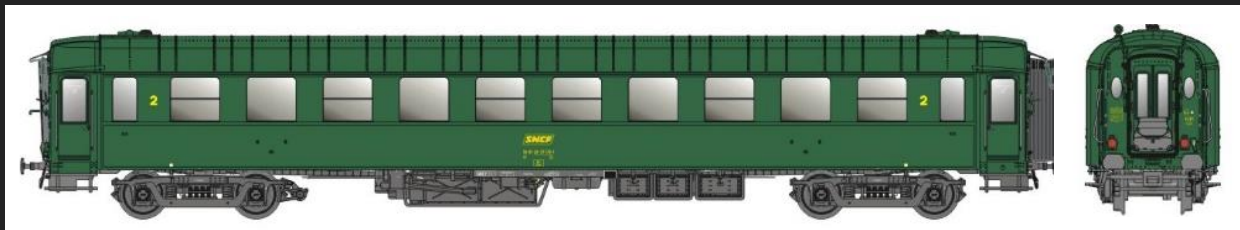

Nouvelles variantes, en livraison

EPOQUE 3C-D (1956)

Set MW 40906 Voiture de 1^{ère} classe A8myfi + voiture mixte 1^{ère} classe / fourgon A5Dmyi, avec feux de fin de convoi, vert 306 chassis noir.

MW 40940 Voiture de 1^{ère} cl. A8myfi (OCEM 29), vert 301 chassis gris

Set MW 40941 Voiture de 1^{ère} cl. A8myfi + voiture de 2^e cl. B10myfi + voiture de 2^e cl. B10 myfi, vert 301 chassis gris.

MW 40938 Voit. de 2e cl. B10myfi avec feux de fin de convoi, vert 301 chassis gris.

MW 40944 Voit. de 2e cl. / Snack-bar B3r, , vert 301 chassis gris

Nouvelles variantes, en livraison

EPOQUE 4A (UIC) , vert 301 chassis gris.

MW 40942 Voiture de 1^{ère} cl. A8 (OCEM 29)

Set MW 40943 Voiture de 1^{ère} cl. A8 + voiture de 2^e cl. B10 + voiture de 2^e cl. B10

MW 40939 Voit. de 2e cl. B10 avec feux de fin de convoi.

MW 40945 Voit. de 2e cl. / Snack-bar B3r

WLABmee / WLSReem

New Item

available in May 2024

48 200

Sleeping-car • Спальный вагон Ep. V (2008)
WLABmee

48 201