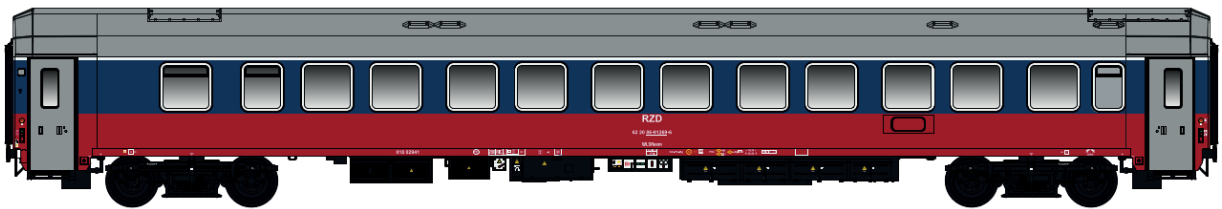

Nouvelles variantes, en livraison

EPOQUE 3C-D (1956)

Set MW 40906 Voiture de 1^{ère} classe A8myfi + voiture mixte 1^{ère} classe / fourgon A5Dmyi, avec feux de fin de convoi, vert 306 chassis noir.

MW 40940 Voiture de 1^{ère} cl. A8myfi (OCEM 29), vert 301 chassis gris

MW 40944 Voit. de 2e cl. / Snack-bar B3r, , vert 301 chassis gris

Nouvelles variantes, en livraison

EPOQUE 4A (UIC) , vert 301 chassis gris.

MW 40942 Voiture de 1^{ère} cl. A8 (OCEM 29)

Set MW 40943 Voiture de 1^{ère} cl. A8 + voiture de 2^e cl. B10 + voiture de 2^e cl. B10

MW 40939 Voit. de 2e cl. B10 avec feux de fin de convoi.

MW 40945 Voit. de 2e cl. / Snack-bar B3r

WLABmee / WLSReem

New Item

available in May 2024

48 200

Sleeping-car • Спальный вагон Ep. V (2008)
WLABmee

48 201

Sleeping-car • Спальный вагон Ep. V (2008)
WLSReem

48 202

Sleeping-car • Спальный вагон Ep. V (2011)
WLABmee

48 203

Sleeping-car • Спальный вагон Ep. V (2014)
WLSRmee

48 204

Sleeping-car • Спальный вагон Ep. V (1998)
WLABmee