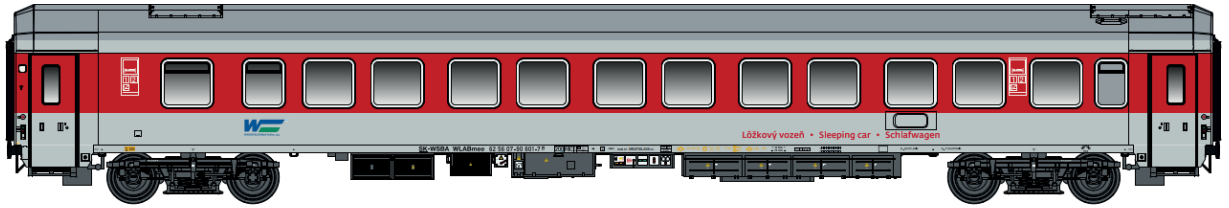

48 209

WAGONSERVICE
TRAVEL

Sleeping-car • Lôžkový vozeň   Ep. VI (2015)
WLABmee