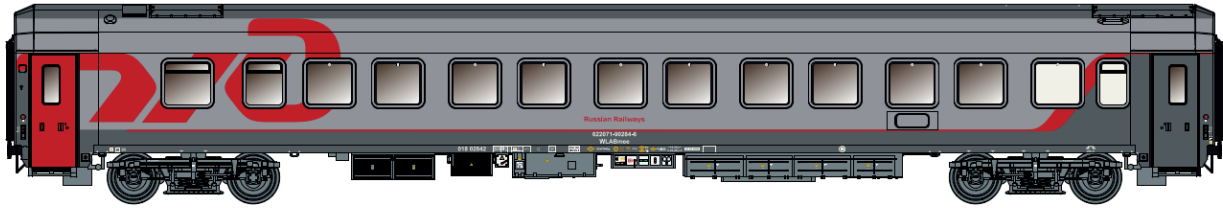

Nouvelles variantes, en livraison

EPOQUE 3C-D (1956)

Set MW 40906 Voiture de 1^{ère} classe A8myfi + voiture mixte 1^{ère} classe / fourgon A5Dmyi, avec feux de fin de convoi, vert 306 chassis noir.

MW 40940 Voiture de 1^{ère} cl. A8myfi (OCEM 29), vert 301 chassis gris

MW 40944 Voit. de 2e cl. / Snack-bar B3r, , vert 301 chassis gris

Nouvelles variantes, en livraison

EPOQUE 4A (UIC) , vert 301 chassis gris.

MW 40942 Voiture de 1^{ère} cl. A8 (OCEM 29)

Set MW 40943 Voiture de 1^{ère} cl. A8 + voiture de 2^e cl. B10 + voiture de 2^e cl. B10

MW 40939 Voit. de 2e cl. B10 avec feux de fin de convoi.

MW 40945 Voit. de 2e cl. / Snack-bar B3r

WLABmee / WLSReem

New Item

available in May 2024

48 200

Sleeping-car • Спальный вагон Ep. V (2008)
WLABmee

48 201

Sleeping-car • Спальный вагон Ep. V (2008)
WLSReem

48 202

Sleeping-car • Спальный вагон Ep. V (2011)
WLABmee

48 203

Sleeping-car • Спальный вагон Ep. V (2014)
WLSRmee

48 204

Sleeping-car • Спальный вагон Ep. V (1998)
WLABmee