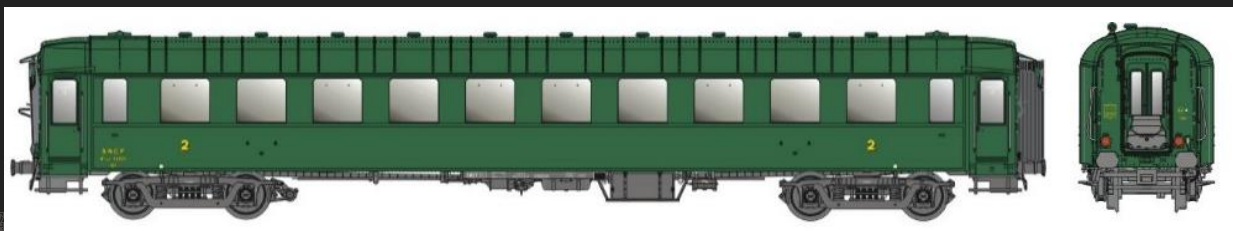

Nouvelles variantes, en livraison

EPOQUE 3C-D (1956)

Set MW 40906 Voiture de 1^{ère} classe A8myfi + voiture mixte 1^{ère} classe / fourgon A5Dmyi, avec feux de fin de convoi, vert 306 chassis noir.

MW 40940 Voiture de 1^{ère} cl. A8myfi (OCEM 29), vert 301 chassis gris

Set MW 40941 Voiture de 1^{ère} cl. A8myfi + voiture de 2^e cl. B10myfi + voiture de 2^e cl. B10 myfi, vert 301 chassis gris.

MW 40938 Voit. de 2e cl. B10myfi avec feux de fin de convoi, vert 301 chassis gris.

MW 40944 Voit. de 2e cl. / Snack-bar B3r, , vert 301 chassis gris

Nouvelles variantes, en livraison

EPOQUE 4A (UIC) , vert 301 chassis gris.

MW 40942 Voiture de 1^{ère} cl. A8 (OCEM 29)

Set MW 40943 Voiture de 1^{ère} cl. A8 + voiture de 2^e cl. B10 + voiture de 2^e cl. B10