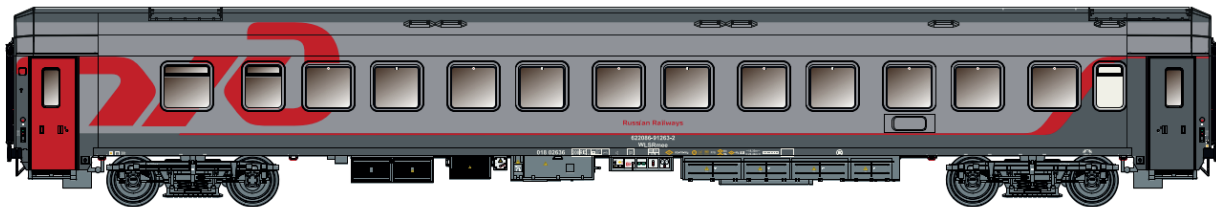

Nouvelles variantes, en livraison

EPOQUE 3C-D (1956)

Set MW 40906 Voiture de 1^{ère} classe A8myfi + voiture mixte 1^{ère} classe / fourgon A5Dmyi, avec feux de fin de convoi, vert 306 chassis noir.

MW 40940 Voiture de 1^{ère} cl. A8myfi (OCEM 29), vert 301 chassis gris

MW 40944 Voit. de 2e cl. / Snack-bar B3r, , vert 301 chassis gris

Nouvelles variantes, en livraison

EPOQUE 4A (UIC) , vert 301 chassis gris.

MW 40942 Voiture de 1^{ère} cl. A8 (OCEM 29)

Set MW 40943 Voiture de 1^{ère} cl. A8 + voiture de 2^e cl. B10 + voiture de 2^e cl. B10

MW 40939 Voit. de 2e cl. B10 avec feux de fin de convoi.

MW 40945 Voit. de 2e cl. / Snack-bar B3r

WLABmee / WLSReem

New Item

available in May 2024

48 200

Sleeping-car • Спальный вагон Ep. V (2008)
WLABmee

48 201

Sleeping-car • Спальный вагон Ep. V (2008)
WLSReem

48 202

Sleeping-car • Спальный вагон Ep. V (2011)
WLABmee

48 203

Sleeping-car • Спальный вагон Ep. V (2014)
WLSRmee

48 204

Sleeping-car • Спальный вагон Ep. V (1998)
WLABmee