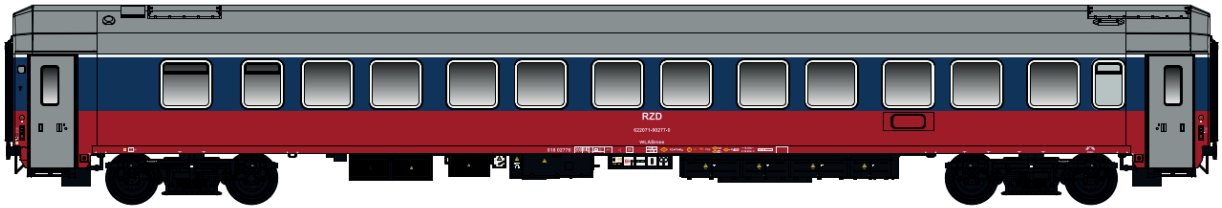

Nouvelles variantes, en livraison

EPOQUE 3C-D (1956)

Set MW 40906 Voiture de 1^{ère} classe A8myfi + voiture mixte 1^{ère} classe / fourgon A5Dmyi, avec feux de fin de convoi, vert 306 chassis noir.

MW 40940 Voiture de 1^{ère} cl. A8myfi (OCEM 29), vert 301 chassis gris

MW 40944 Voit. de 2e cl. / Snack-bar B3r, , vert 301 chassis gris

Nouvelles variantes, en livraison

EPOQUE 4A (UIC) , vert 301 chassis gris.

MW 40942 Voiture de 1^{ère} cl. A8 (OCEM 29)

Set MW 40943 Voiture de 1^{ère} cl. A8 + voiture de 2^e cl. B10 + voiture de 2^e cl. B10

MW 40939 Voit. de 2e cl. B10 avec feux de fin de convoi.

MW 40945 Voit. de 2e cl. / Snack-bar B3r

WLABmee / WLSReem

New Item

available in May 2024

48 200

Sleeping-car • Спальный вагон Ep. V (2008)
WLABmee

48 201

Sleeping-car • Спальный вагон Ep. V (2008)
WLSReem

48 202

Sleeping-car • Спальный вагон Ep. V (2011)
WLABmee

48 203

Sleeping-car • Спальный вагон Ep. V (2014)
WLSRmee

48 204

Sleeping-car • Спальный вагон Ep. V (1998)
WLABmee