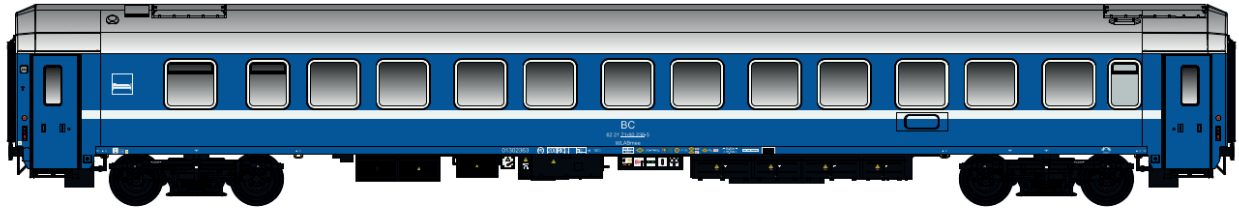

Nouvelles variantes, en livraison

EPOQUE 3C-D (1956)

Set MW 40906 Voiture de 1^{ère} classe A8myfi + voiture mixte 1^{ère} classe / fourgon A5Dmyi, avec feux de fin de convoi, vert 306 chassis noir.

MW 40940 Voiture de 1^{ère} cl. A8myfi (OCEM 29), vert 301 chassis gris

Sleeping-car • Спальный вагон Ep. V (2008)
WLSReem

48 202

Sleeping-car • Спальный вагон Ep. V (2011)
WLABmee

48 203

Sleeping-car • Спальный вагон Ep. V (2014)
WLSRmee

48 204

Sleeping-car • Спальный вагон Ep. V (1998)
WLABmee

48 205

Sleeping-car • Спальны вагон
WLABmee

Ep. V (2013)

48 206

Sleeping-car • Lôžkový vozeň
WLABmvee

Ep. V (1999)

48 207

Sleeping-car • Lôžkový vozeň
WLABmee