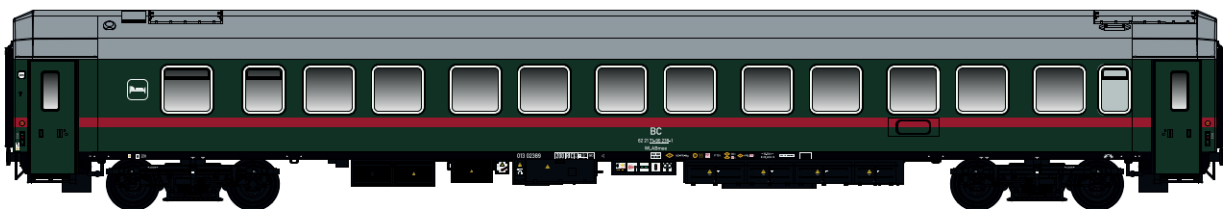

Nouvelles variantes, en livraison

EPOQUE 3C-D (1956)

Set MW 40906 Voiture de 1^{ère} classe A8myfi + voiture mixte 1^{ère} classe / fourgon A5Dmyi, avec feux de fin de convoi, vert 306 chassis noir.

MW 40940 Voiture de 1^{ère} cl. A8myfi (OCEM 29), vert 301 chassis gris

MW 40939 Voit. de 2e cl. B10 avec feux de fin de convoi.

MW 40945 Voit. de 2e cl. / Snack-bar B3r

WLABmee / WLSReem

New Item

available in May 2024

48 200

Sleeping-car • Спальный вагон Ep. V (2008)
WLABmee

48 201

Sleeping-car • Спальный вагон Ep. V (2008)
WLSReem

48 202

Sleeping-car • Спальный вагон Ep. V (2011)
WLABmee

48 203

Sleeping-car • Спальный вагон Ep. V (2014)
WLSRmee

48 204

Sleeping-car • Спальный вагон Ep. V (1998)
WLABmee

48 205

Sleeping-car • Спальны вагон
WLABmee

Ep. V (2013)

48 206

Sleeping-car • Lôžkový vozeň
WLABmvee

Ep. V (1999)

48 207

Sleeping-car • Lôžkový vozeň
WLABmee