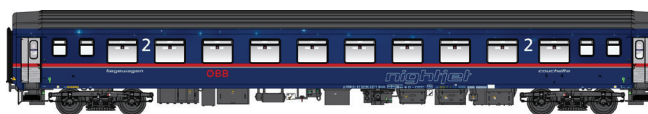

MW2302 DC / AC NJ403 Zürich - Amsterdam

Preis = 799.00 Verfügbar = III-2024

MW2201 DC / AC NJ468 WIEN HBF - PARIS EST

Preis = 689.00 Verfügbar = II-2024

Bcmz