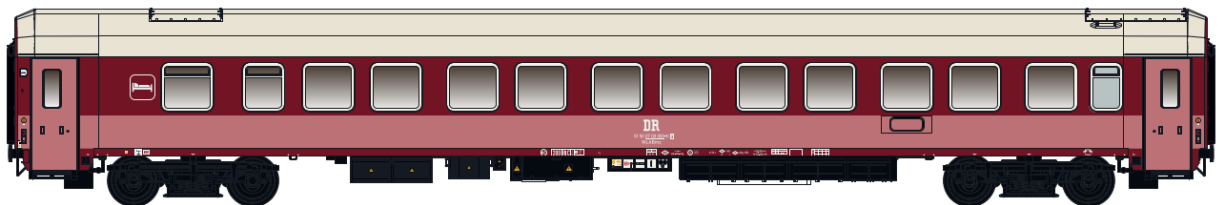

Nouvelles variantes, en livraison

EPOQUE 3C-D (1956)

Set MW 40906 Voiture de 1^{ère} classe A8myfi + voiture mixte 1^{ère} classe / fourgon A5Dmyi, avec feux de fin de convoi, vert 306 chassis noir.

MW 40940 Voiture de 1^{ère} cl. A8myfi (OCEM 29), vert 301 chassis gris

Sleeping-car • Lôžkový vozeň Ep. VI (2015)
WLABmee

48 211

Sleeping-car • Спальный вагон Ep. V (1996)
WLABmee

48 212

Sleeping-car • Спальный вагон Ep. V (2007)
WLABmee

46 227 RERUN

DR

Sleeping-car • Schlafwagen Ep. V (1992)
WLABmee

MW2403 DC / AC Die neue Nightjet Generation

Verfügbar = IV-2024

Inklusive Innenbeleuchtung

Preis DC = 995.00
Preis AC = 1045.00

Steuerwagen mit Lichtwechsel weiß/rot, im Digitalbetrieb Darstellung aller Lichtfunktionen und separat schaltbare Führerstandsbeleuchtung.
Vorbildgerecht unterschiedliche Drehgestelle in Mittel- und Steuerwagen.
Detaillierte Darstellung der Wagenübergänge.
Mehrteilige, mehrfarbige Inneneinrichtung.
Fenster individuell mit Vorhängen bestückbar.