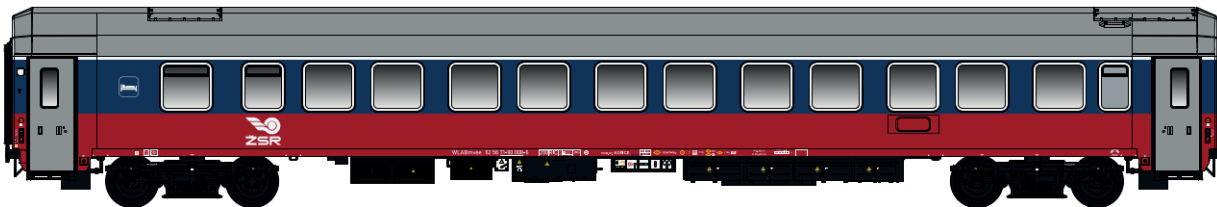

Nouvelles variantes, en livraison

EPOQUE 3C-D (1956)

Set MW 40906 Voiture de 1^{ère} classe A8myfi + voiture mixte 1^{ère} classe / fourgon A5Dmyi, avec feux de fin de convoi, vert 306 chassis noir.

MW 40940 Voiture de 1^{ère} cl. A8myfi (OCEM 29), vert 301 chassis gris

Sleeping-car • Спальный вагон Ep. V (2008)
WLSReem

48 202

Sleeping-car • Спальный вагон Ep. V (2011)
WLABmee

48 203

Sleeping-car • Спальный вагон Ep. V (2014)
WLSRmee

48 204

Sleeping-car • Спальный вагон Ep. V (1998)
WLABmee

48 205

Sleeping-car • Спальны вагон
WLABmee

Ep. V (2013)

48 206

Sleeping-car • Lôžkový vozeň
WLABmvee

Ep. V (1999)

48 207

Sleeping-car • Lôžkový vozeň
WLABmee