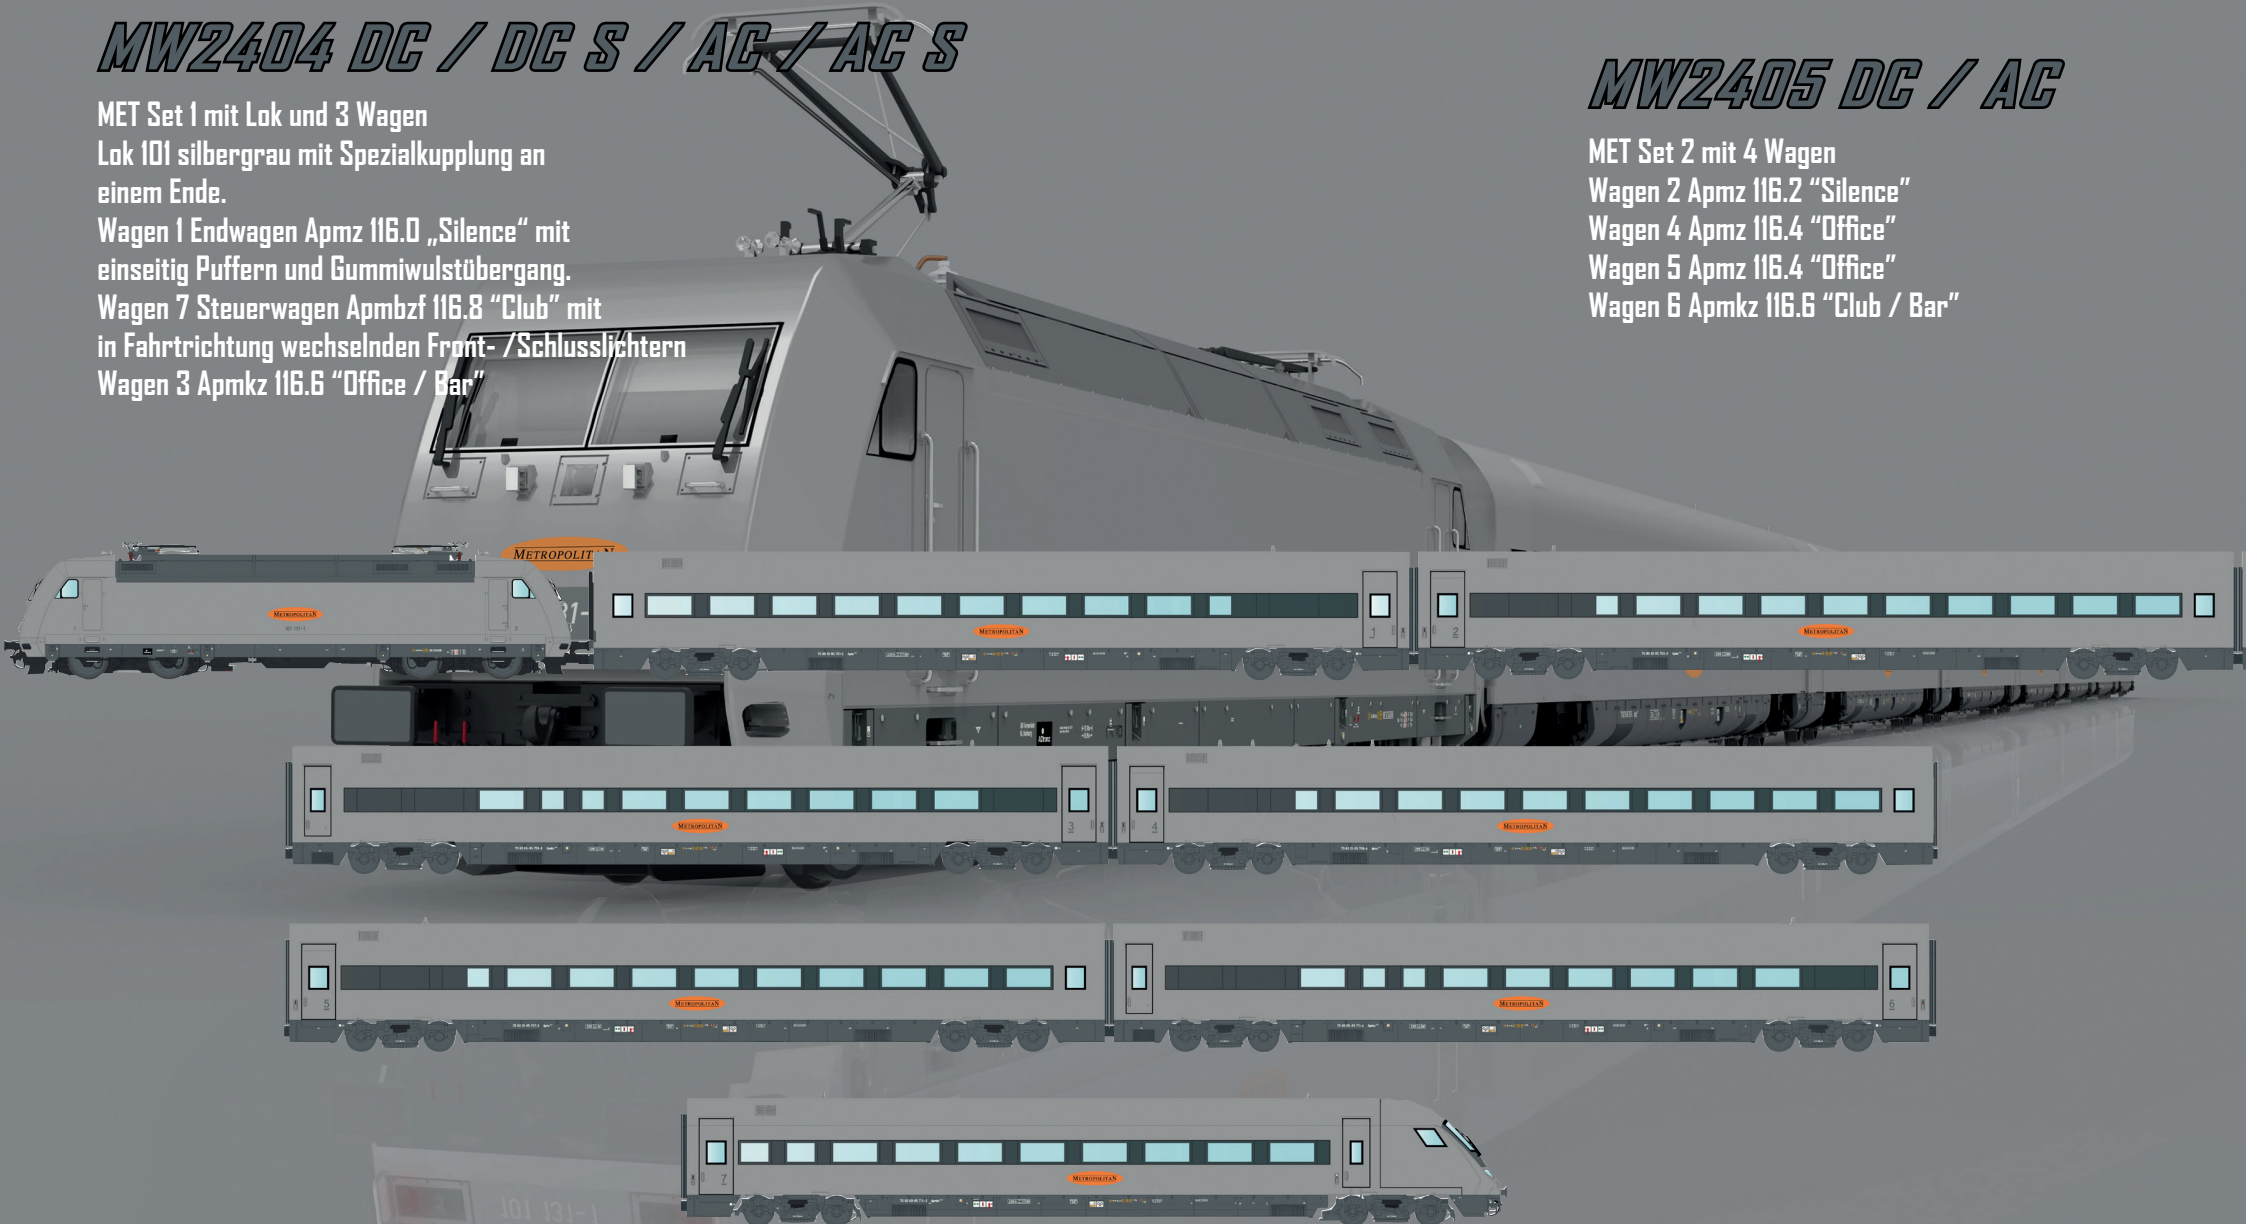

MW2405 DC / AC

MET Set 2 mit 4 Wagen

Wagen 2 Apmz 116.2 „Silence“

Wagen 4 Apmz 116.4 „Office“

Wagen 5 Apmz 116.4 „Office“

Wagen 6 Apmkz 116.6 „Club / Bar“

MW2406 DC / DC S / AC / AC S

MET Set 1 mit Lok und 3 Wagen