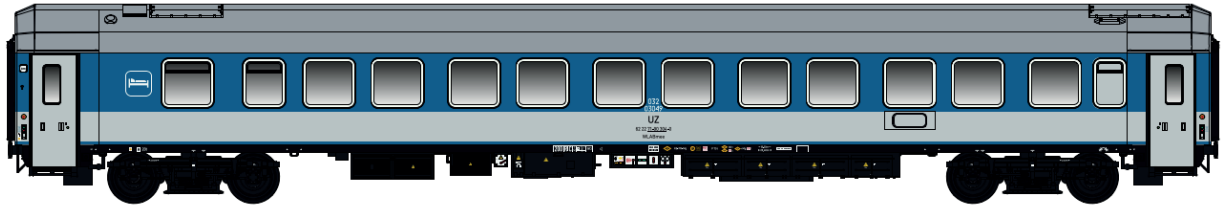

48 211

Sleeping-car • Спальный вагон Ep. V (1996)
WLABmee