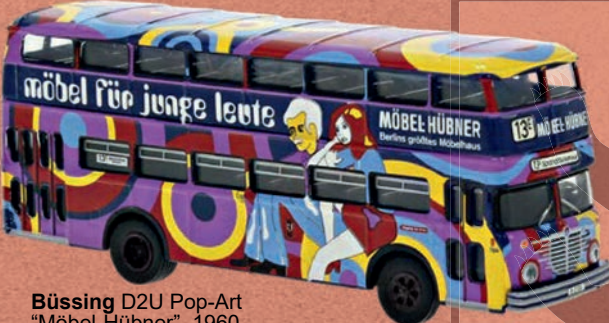

Büssing D2U Pop-Art
"Möbel-Hübner", 1960
Nr. 61261 **39.95 € ▲**