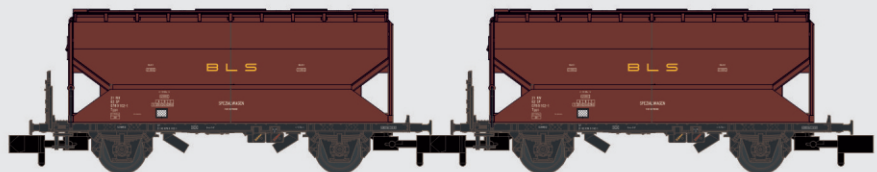

Art. 1200

SBB Eb3/5 „Habersack“

Messing Handarbeitsmodell

Digital / Sound, Next 18

SBB B 3/4 1367 «Historic»

Messing Handarbeitsmodell

Digital / Sound, Next 18

Art. 1220

Neue Varianten

Art. 1651-800 Ciba

Art. 1657-600 Etra

Art. 1658-400 BLS

Tgpps, Tpps, Udgs, Upps